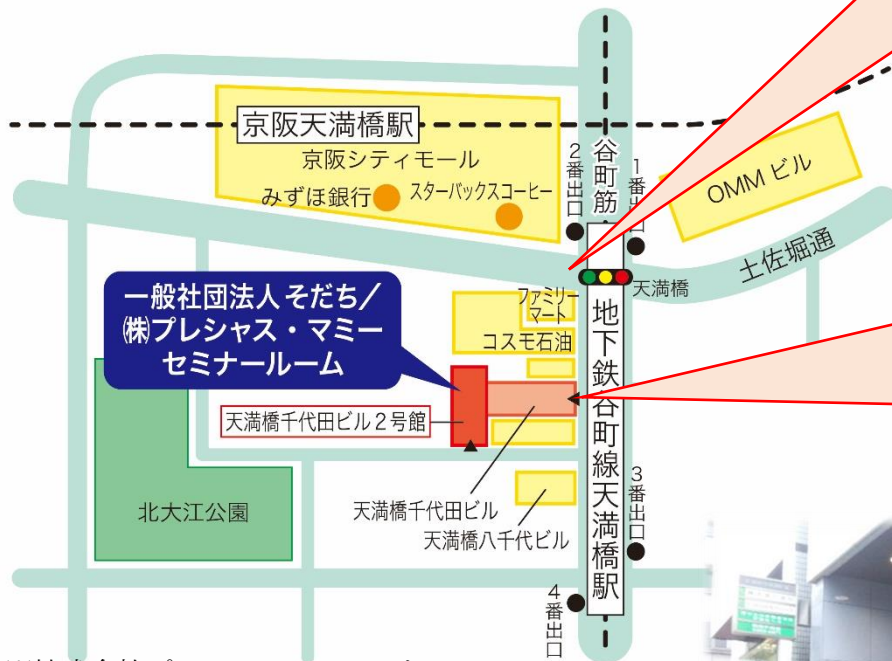

**会場へのご案内**

◎一般社団法人そだち セミナールーム  
 (大阪市中央区石町1丁目1-1 天満橋千代田ビル2号館9階L号室)

- 地下鉄谷町線「天満橋」駅 北改札から2番出口(土佐堀通り方面へ)  
 もしくは2番出口手前→(左へ)→京阪 14 番出口へ
- 京阪「天満橋」駅 東改札から14番出口へ  
 (右手にみずほ銀行、左手にスターバックスコーヒー)

「天満橋」交差点  
 (スクランブル交差点)の  
 横断歩道を  
 ファミリーマートへ向かって  
 渡って頂きます。  
 そのまま直進です。

※コスモ石油の となりの となり

こちらの入り口から  
 入ってください。  
 奥に2号館が続いています。  
 2号館のエレベーターに  
 乗って、  
 9階までお越してください。

※株式会社プレシャス・マミーとの  
 シェアールームになっております。

<フロアマップ>